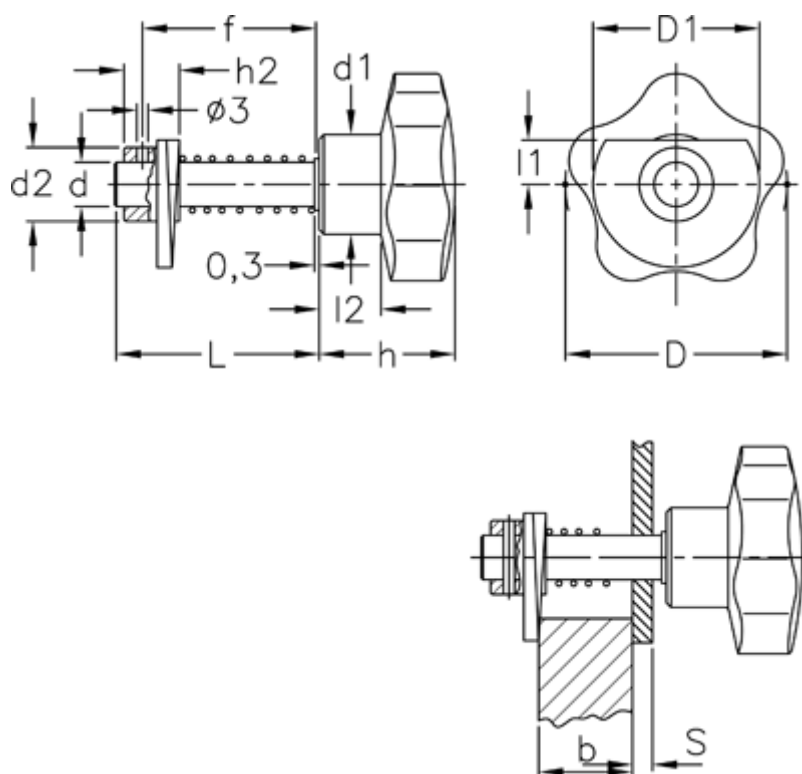

# Data Sheet

Article number: 2310068322  
Description: E+G Latch-type knob  
VCK.362/50-1-S

## Measures

D = 50	Hole size	= 12 H9
d = 12	L	= 46
D1 = 45	l1	= 12
d1 = 25	l2	= 14
d2 = 20	S+b door thickness S>5 mm	= 13 til 31
f = S + b + 8,5 mm		
h = 33		
h2 = 15		